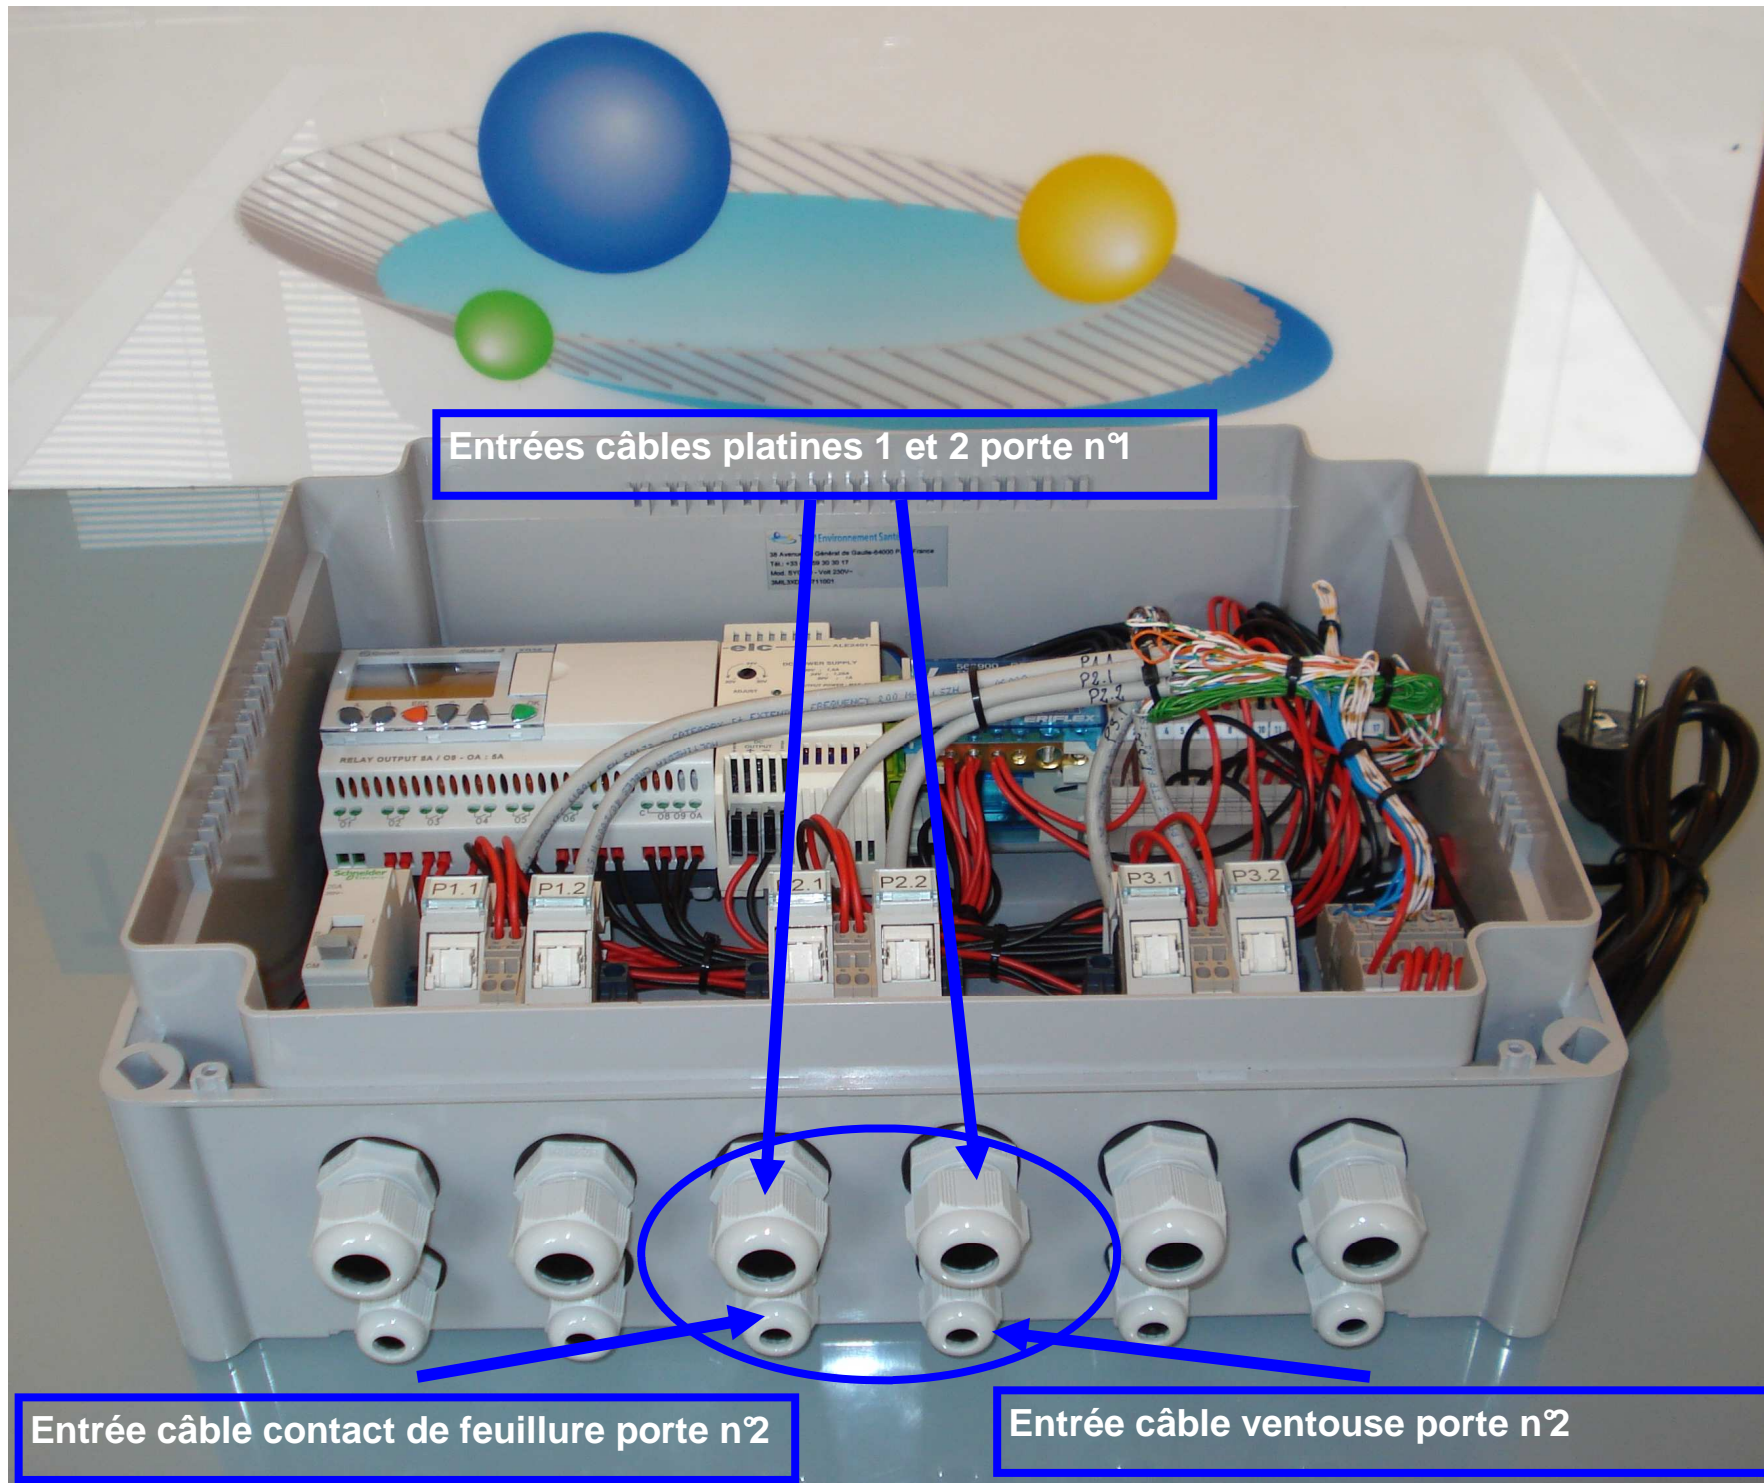

AUTOMATE

ALIMENTATION 24V

ENSEMBLE DE CONNEXION

PORTES 1 2 et 3

GESTION DES
ARRETS
D'URGENCE

Entrées câbles platines 1 et 2 porte n°1

Entrée câble contact de feuillure porte n°2

Entrée câble ventouse porte n°2

VENTOUSE Positif

VENTOUSE neutre

CONTACT DE FEUILLURE

ON

OFF

GESTION DES ARRETS D'URGENCE