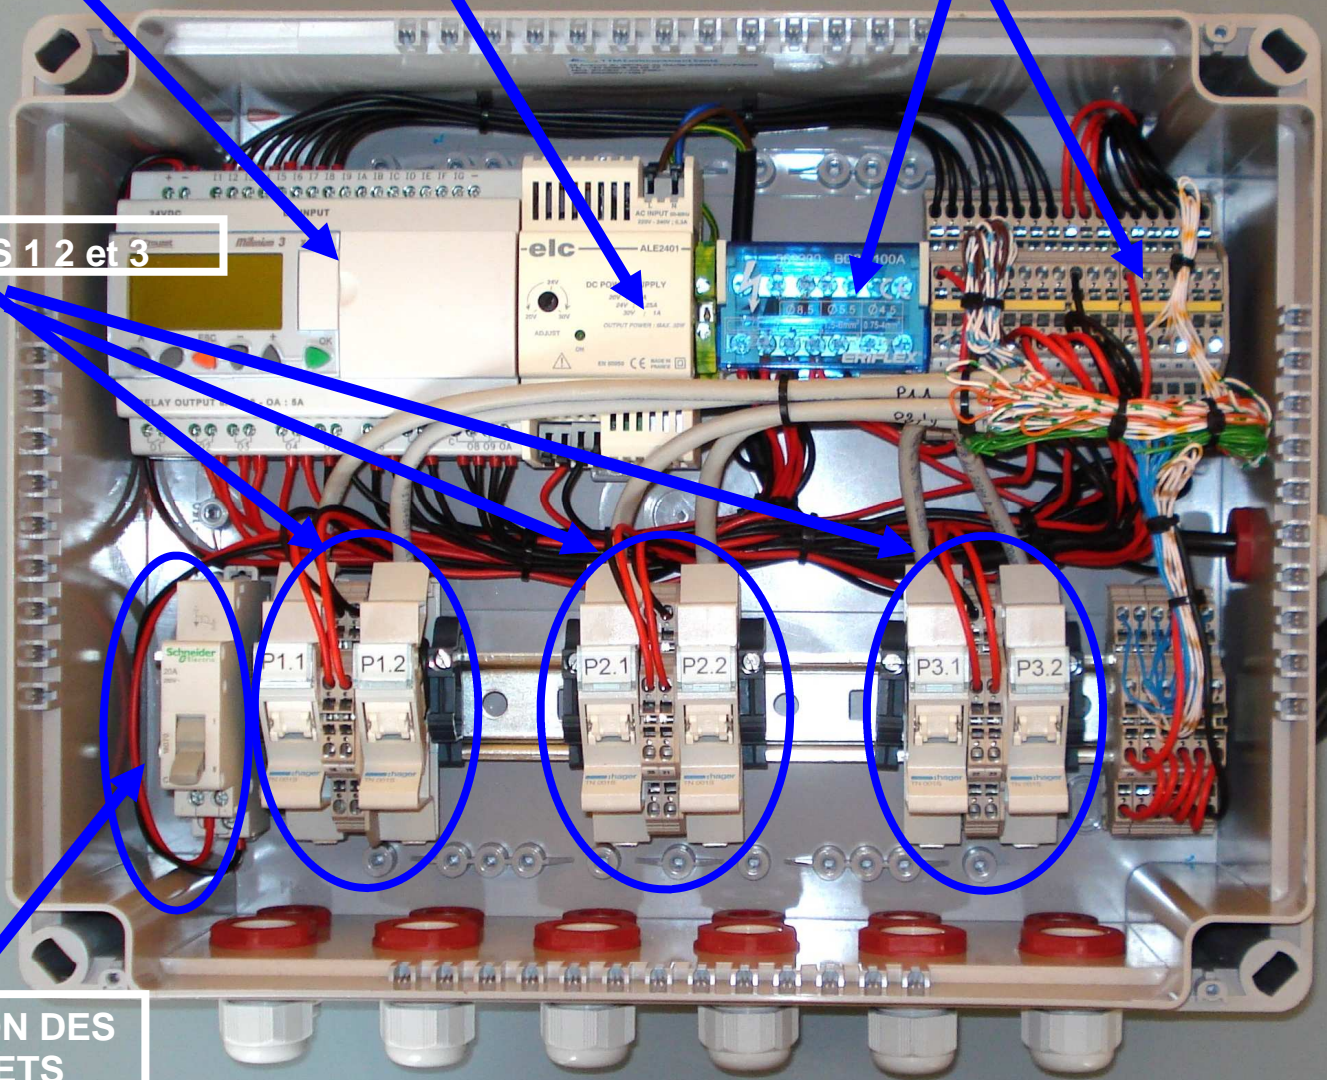

AUTOMATE

ALIMENTATION 24V

ENSEMBLE DE CONNEXION

PORTES 1 2 et 3

GESTION DES
ARRETS
D'URGENCE

Entrées câbles platines 1 et 2 porte n°1

Entrée câble contact de feuillure porte n°2

Entrée câble ventouse porte n°2

VENTOUSE Positif

VENTOUSE neutre

CONTACT DE FEUILLURE

ON

OFF

GESTION DES ARRETS D'URGENCE